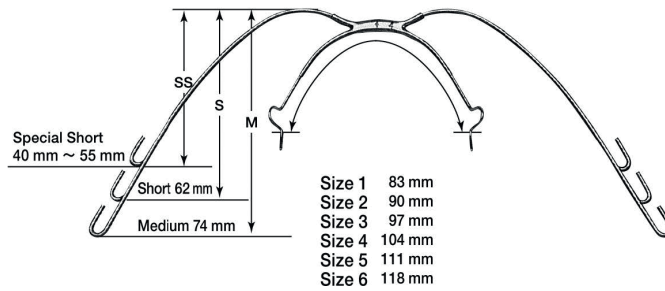

Extra-Oral Traction/ Traction Extra-Oral

FACEBOWS

Outer bow	Special Short	Sp. Short 0.51	Short	Short 0.51	Medium
Universal	62-11UN-0000	—	62-21UN-0000	—	62-31UN-0000
Size 1	62-1110-0000	—	62-2110-0000	—	—
Size 2	62-1120-0000	62-1320-0000	62-2120-0000	62-2320-0000	—
Size 3	62-1130-0000	62-1330-0000	62-2130-0000	62-2330-0000	62-3130-0000
Size 3.5	—	—	62-2135-0000	—	—
Size 4	62-1140-0000	62-1340-0000	62-2140-0000	62-2340-0000	62-3140-0000
Size 4.5	—	—	62-2145-0000	—	—
Size 5	62-1150-0000	—	62-2150-0000	62-2350-0000	62-3150-0000
Size 6	—	—	62-2160-0000	—	62-3160-0000

Verpakt per stuk/ Emballé par pièce

LIP BUMPER

Lip Bumper Natural® 1

Description	P/N
Lip Bumper Natural® 1 size 0	63-1100-0000
Lip Bumper Natural® 1 size 1	63-1101-0000
Lip Bumper Natural® 1 size 2	63-1102-0000
Lip Bumper Natural® 1 size 3	63-1103-0000
Lip Bumper Natural® 1 size 4	63-1104-0000
Lip Bumper Natural® 1 size 5	63-1105-0000
Lip Bumper Natural® 1 size 6	63-1106-0000