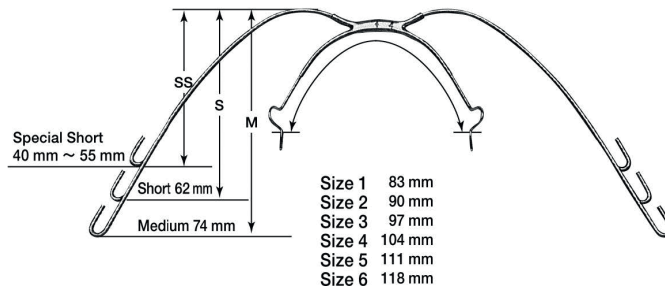

## FACEBOWS

Outer bow	Special Short	Sp. Short 0.51	Short	Short 0.51	Medium
Universal	62-11UN-0000	—	62-21UN-0000	—	62-31UN-0000
Size 1	62-1110-0000	—	62-2110-0000	—	—
Size 2	62-1120-0000	62-1320-0000	62-2120-0000	62-2320-0000	—
Size 3	62-1130-0000	62-1330-0000	62-2130-0000	62-2330-0000	62-3130-0000
Size 3.5	—	—	62-2135-0000	—	—
Size 4	62-1140-0000	62-1340-0000	62-2140-0000	62-2340-0000	62-3140-0000
Size 4.5	—	—	62-2145-0000	—	—
Size 5	62-1150-0000	—	62-2150-0000	62-2350-0000	62-3150-0000
Size 6	—	—	62-2160-0000	—	62-3160-0000